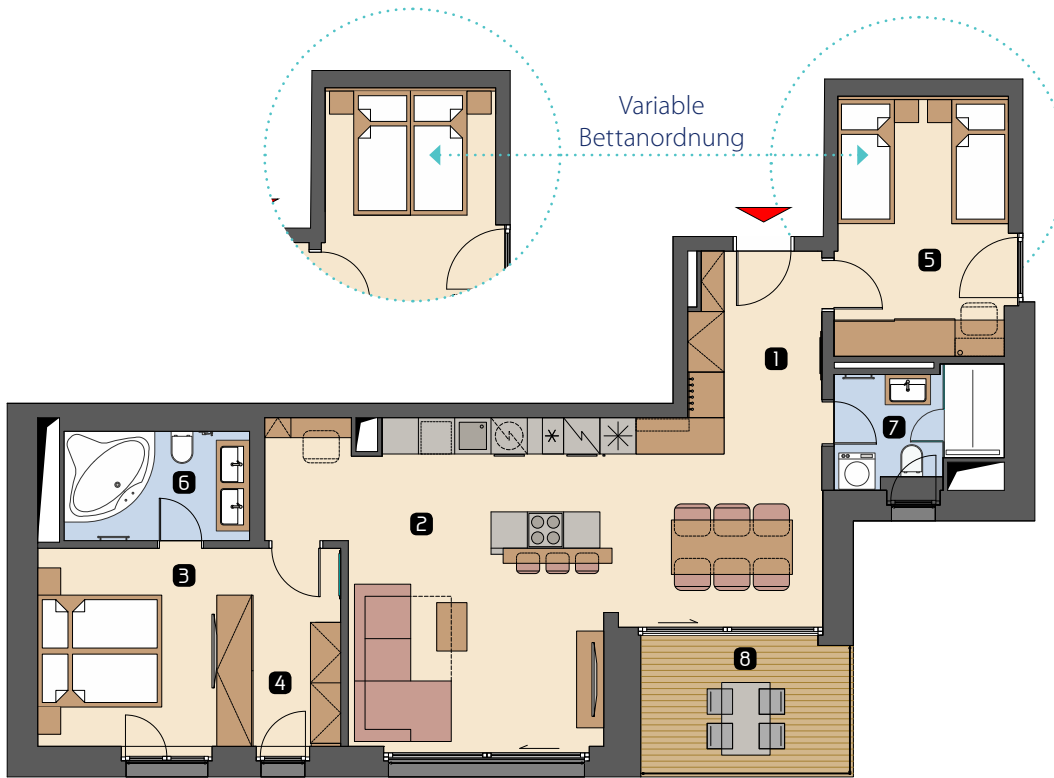

ANZAHL ZIMMER	3
GESCHOSS	EG
WOHNFLÄCHE	88,05 m ²

Grundlegende Informationen

1 Flur	6,17 m ²
2 Wohnen	38,40 m ²
3 Schlafzimmer 1	10,14 m ²
4 Umkleide	6,78 m ²
5 Schlafzimmer 2	11,91 m ²
6 Bad	5,58 m ²
7 WC/Dusche	5,16 m ²

Summe Wohnung 84,14 m²

8 Balkon 7,81 m² [3,91 m²]

Wohnfläche 88,05 m²

Lage der Wohnung – Erdgeschoss