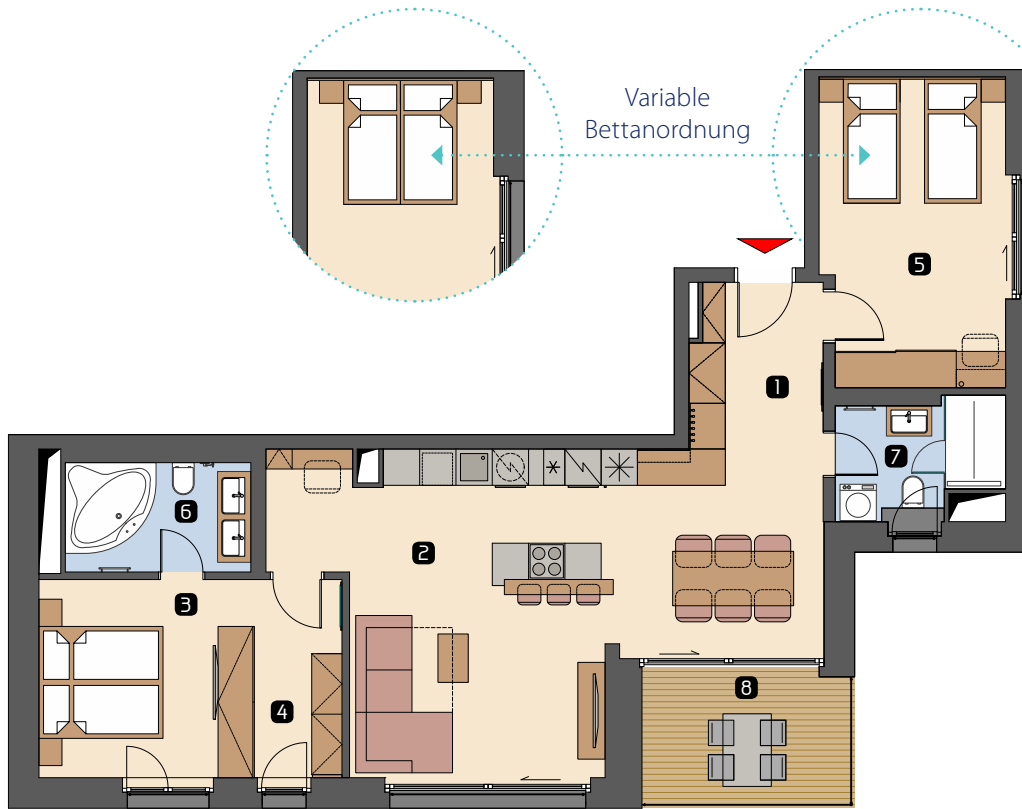

ANZAHL ZIMMER	3
GESCHOSS	2. OG
WOHNFLÄCHE	90,33 m <sup>2</sup>

## Grundlegende Informationen

1 Flur	5,88 m <sup>2</sup>
2 Wohnen	37,90 m <sup>2</sup>
3 Schlafzimmer 1	9,97 m <sup>2</sup>
4 Umkleide	6,61 m <sup>2</sup>
5 Schlafzimmer 2	15,33 m <sup>2</sup>
6 Bad	5,54 m <sup>2</sup>
7 WC/Dusche	5,03 m <sup>2</sup>

**Summe Wohnung 86,26 m<sup>2</sup>**

8 Balkon 8,13 m<sup>2</sup> [4,07 m<sup>2</sup>]

**Wohnfläche 90,33 m<sup>2</sup>**

## Lage der Wohnung – 2. Obergeschoss