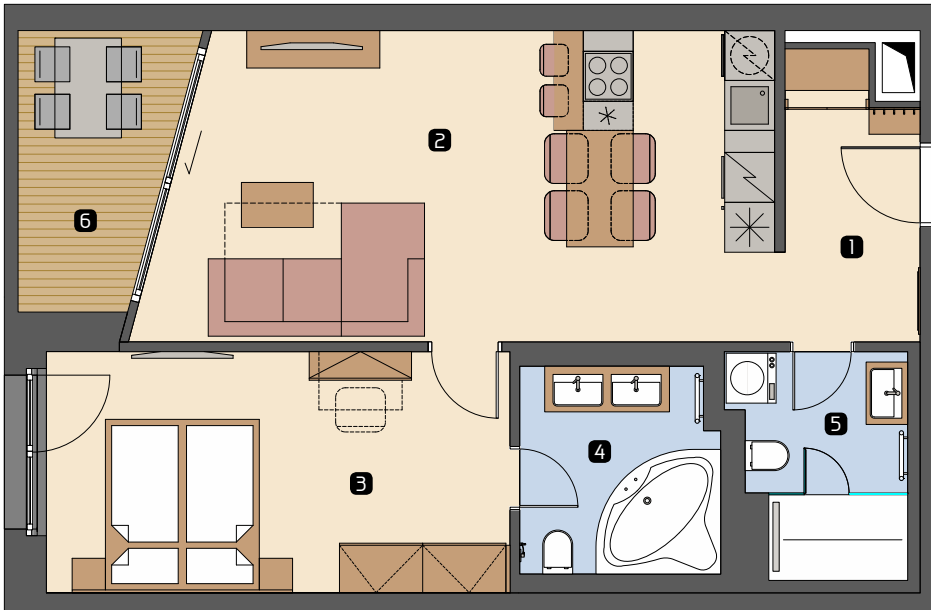

ANZAHL ZIMMER	2
GESCHOSS	2.0G
WOHNFLÄCHE	62,75 m ²

Grundlegende Informationen

1 Flur	5,30 m ²
2 Wohnen	27,20 m ²
3 Schlafzimmer	16,43 m ²
4 Bad	5,86 m ²
5 WC/Dusche	5,16 m ²

Summe Wohnung 59,95 m²

6 Loggia 5,59 m² [2,80 m²]

Wohnfläche 62,75 m²

Lage der Wohnung – 2. Obergeschoss