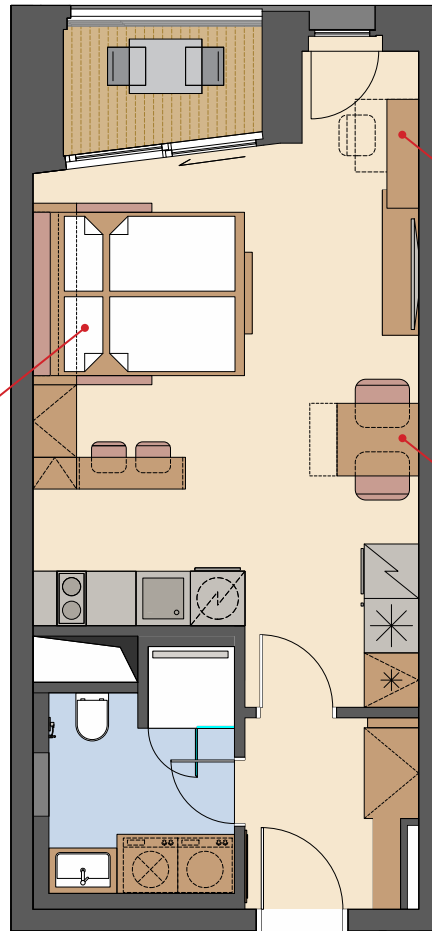

ANZAHL ZIMMER	1
GESCHOSS	2. OG
WOHNFLÄCHE	35,68 m ²

Ausklappbarer Esstisch
Sofa / Ausklappbares Doppelbett
Ausklappbarer Schreibtisch

Ausklappbarer Esstisch
Ausklappbares Doppelbett / Sofa
Ausklappbarer Schreibtisch

Grundlegende Informationen

1 Flur	4,37 m ²
2 Wohnen	24,87 m ²
3 WC/Dusche	4,98 m ²

Summe Wohnung 34,22 m²

4 Loggia 2,92 m² [1,46 m²]

Wohnfläche 35,68 m²

Lage der Wohnung – 2. Obergeschoss