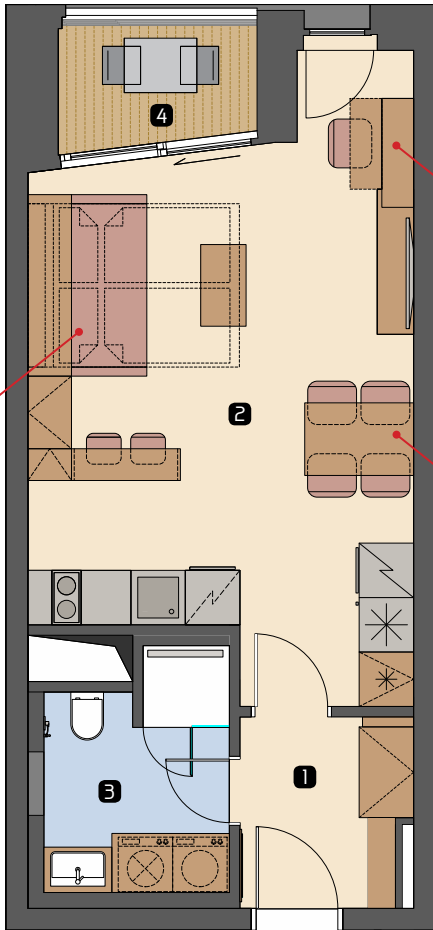

ANZAHL ZIMMER	1
GESCHOSS	2. OG
WOHNFLÄCHE	35,68 m ²

Ausklappbarer Esstisch
Sofa / Ausklappbares Doppelbett
Ausklappbarer Schreibtisch

Ausklappbarer Esstisch
Ausklappbares Doppelbett / Sofa
Ausklappbarer Schreibtisch

Grundlegende Informationen

1 Flur	4,37 m ²
2 Wohnen	24,87 m ²
3 WC/Dusche	4,98 m ²

Summe Wohnung 34,22 m²

4 Loggia 2,92 m² [1,46 m²]

Wohnfläche 35,68 m²

Lage der Wohnung – 2. Obergeschoss